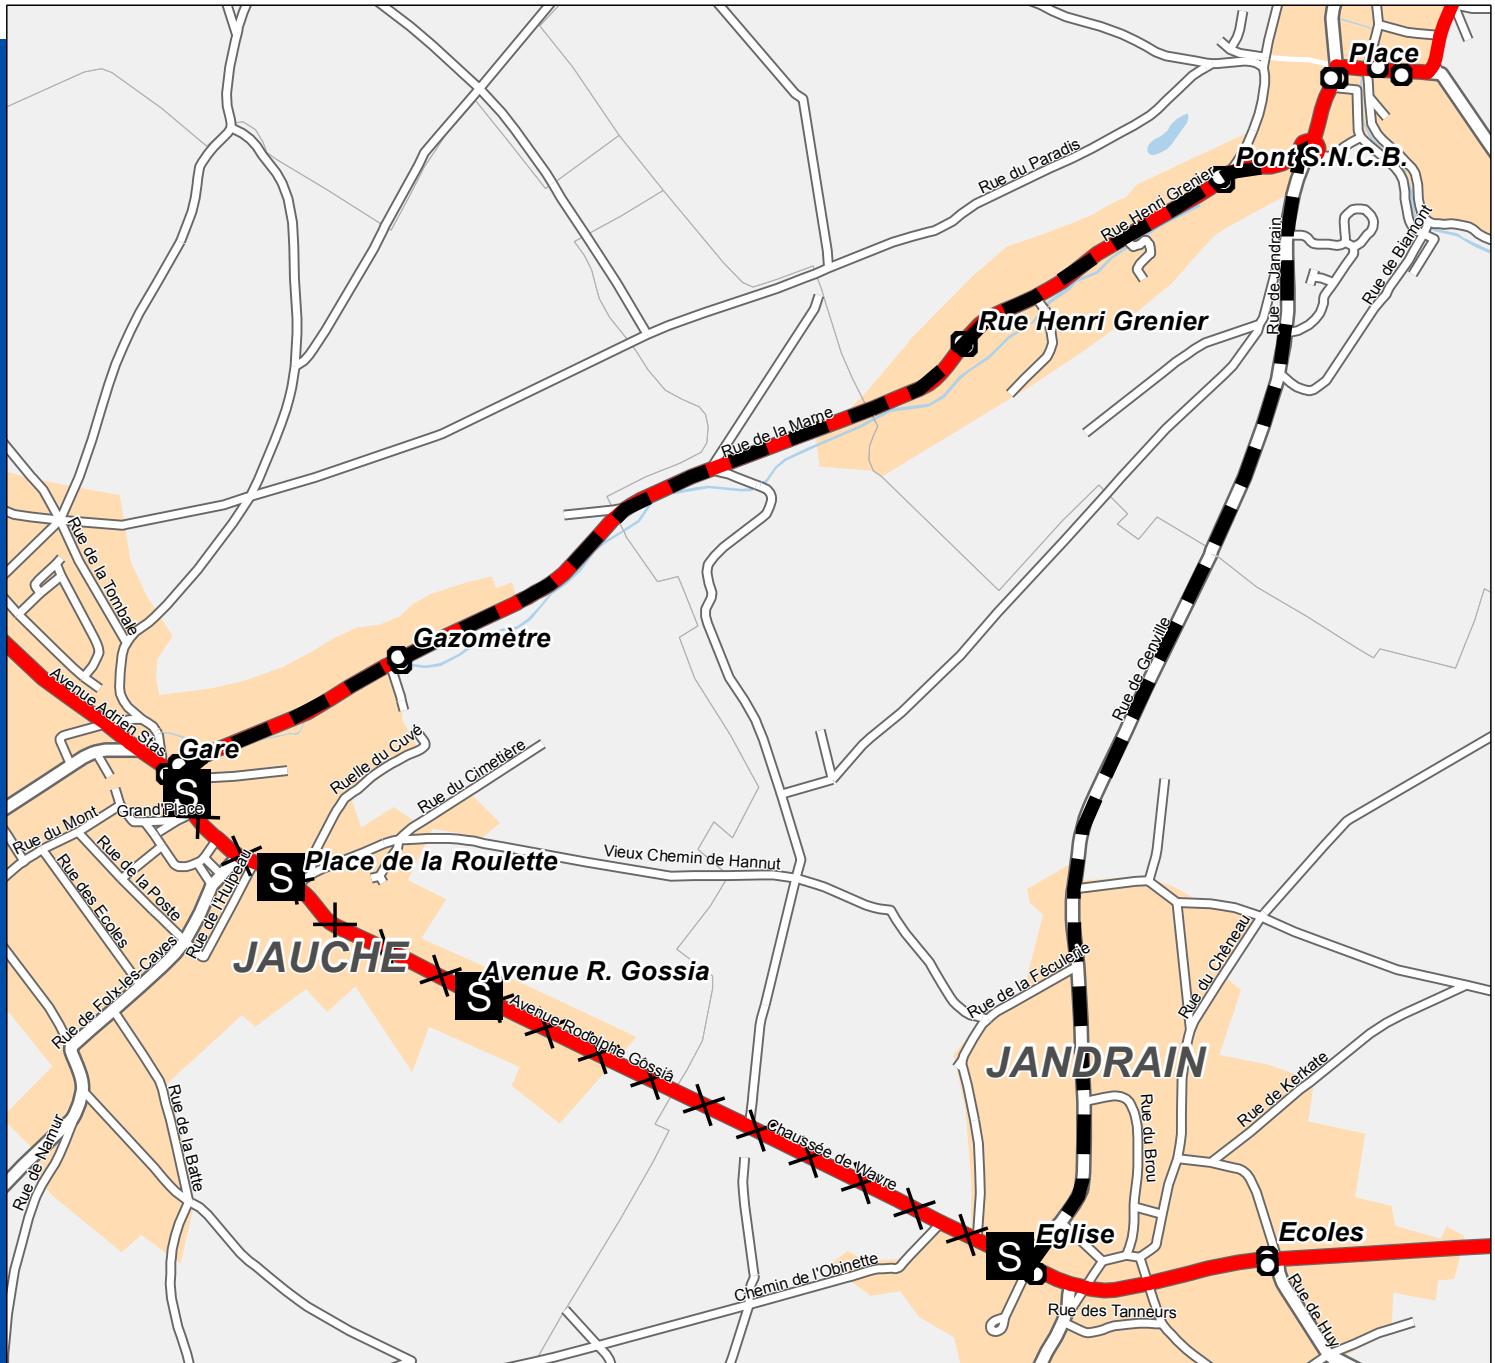

MODIFICATION D'ITINERAIRE

Cause : Travaux

Lieu : entre Jandrain et Jauche

Période : Du 10/09/18 au ±30/11/18

Ligne(s) : 610 direct entre Hannut et Jodoigne + limités à Jauche + 16h40 de Hannut vers Jodoigne

Avis n° : cd8203

Lignes de bus

-  Tracé habituel de la ligne
-  Modification temporaire du tracé de la ligne
-  Déviation

Localisation des arrêts

-  Abandonnés temporairement
-  Arrêts temporaires

Remarques :