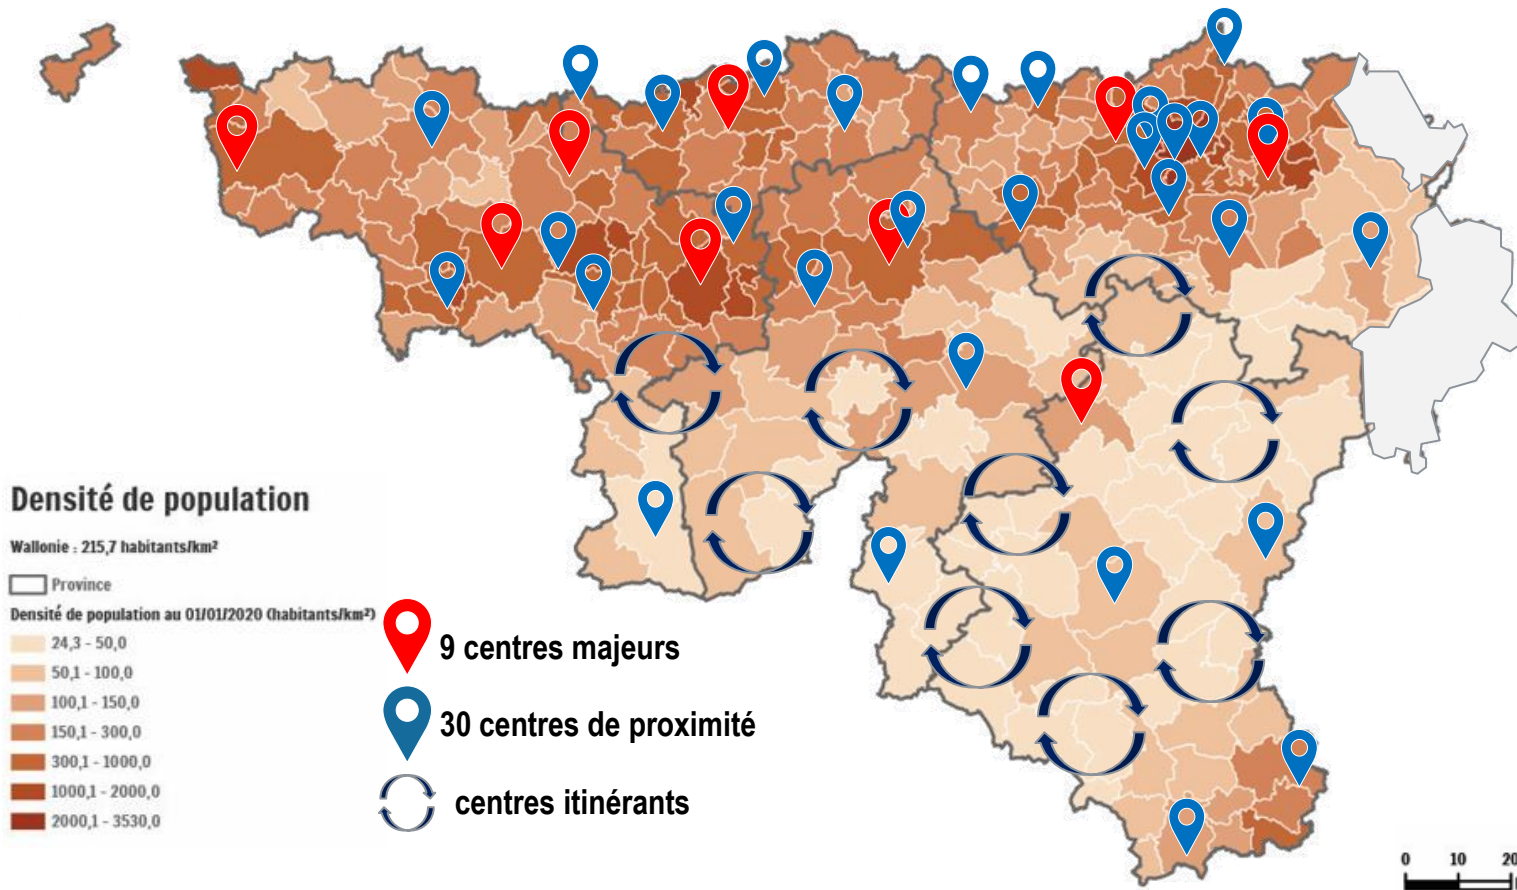

# Vaccination grand public (phases 1B/2) :

- 9 centres majeurs ( x 10 lignes de vaccination)
- 30 centres de proximité ( x 2 lignes de vaccination)
- Plusieurs centres Itinérants (à définir avec les Gouverneurs)

# Vaccination grand public (phases 1B/2)

## Province du Hainaut (52 lignes de vaccination)

Centres majeurs	Lieux	Adresse	Type
 > Tournai	> Hall sportif de Tournai	> Avenue de Gaulle 2, 7500 Tournai	> Centre sportif
 > Ronquières	> Site de Ronquières	> Route Baccara 1, 7090 Ronquières	> Centre de testing
 > Mons	> Lotto Mons Expo	> Avenue Thomas Edison 2, 7000 Mons	> Centre d'exposition
 > Charleroi	> CEME – Charleroi Espace Meeting Européen	> Rue des Français 147, 6020 Charleroi	> Centre de conférences

## Province du Luxembourg (18 lignes de vaccination)

Centre majeur	Lieu	Adresse	Type
 > Marche-en-Famenne	> WEX	> Rue des Deux Provinces 1, 6900 Marche-en-Famenne	> Centre d'exposition
Centres de proximité	Lieux	Adresse	Type
 > Libramont-Chevigny	> Libramont Exhibition & Congress (LEC)	> Rue des Aubépines 50, 6800 Libramont	> Centre d'exposition
 > Arlon	> Hall Polyvalent dArlon	> Parc des Expositions 6, 6700 Arlon	> Centre d'exposition
 > Virton	> Centre sportif de Saint-Mard	> Rue du Stade 7, 6762 Virton	> Centre sportif
 > Bastogne	> Hall sportif Institut Notre Dame Séminaire Bastogne	> Rue des Ecoles 20, 6600 Bastogne	> Centre sportif