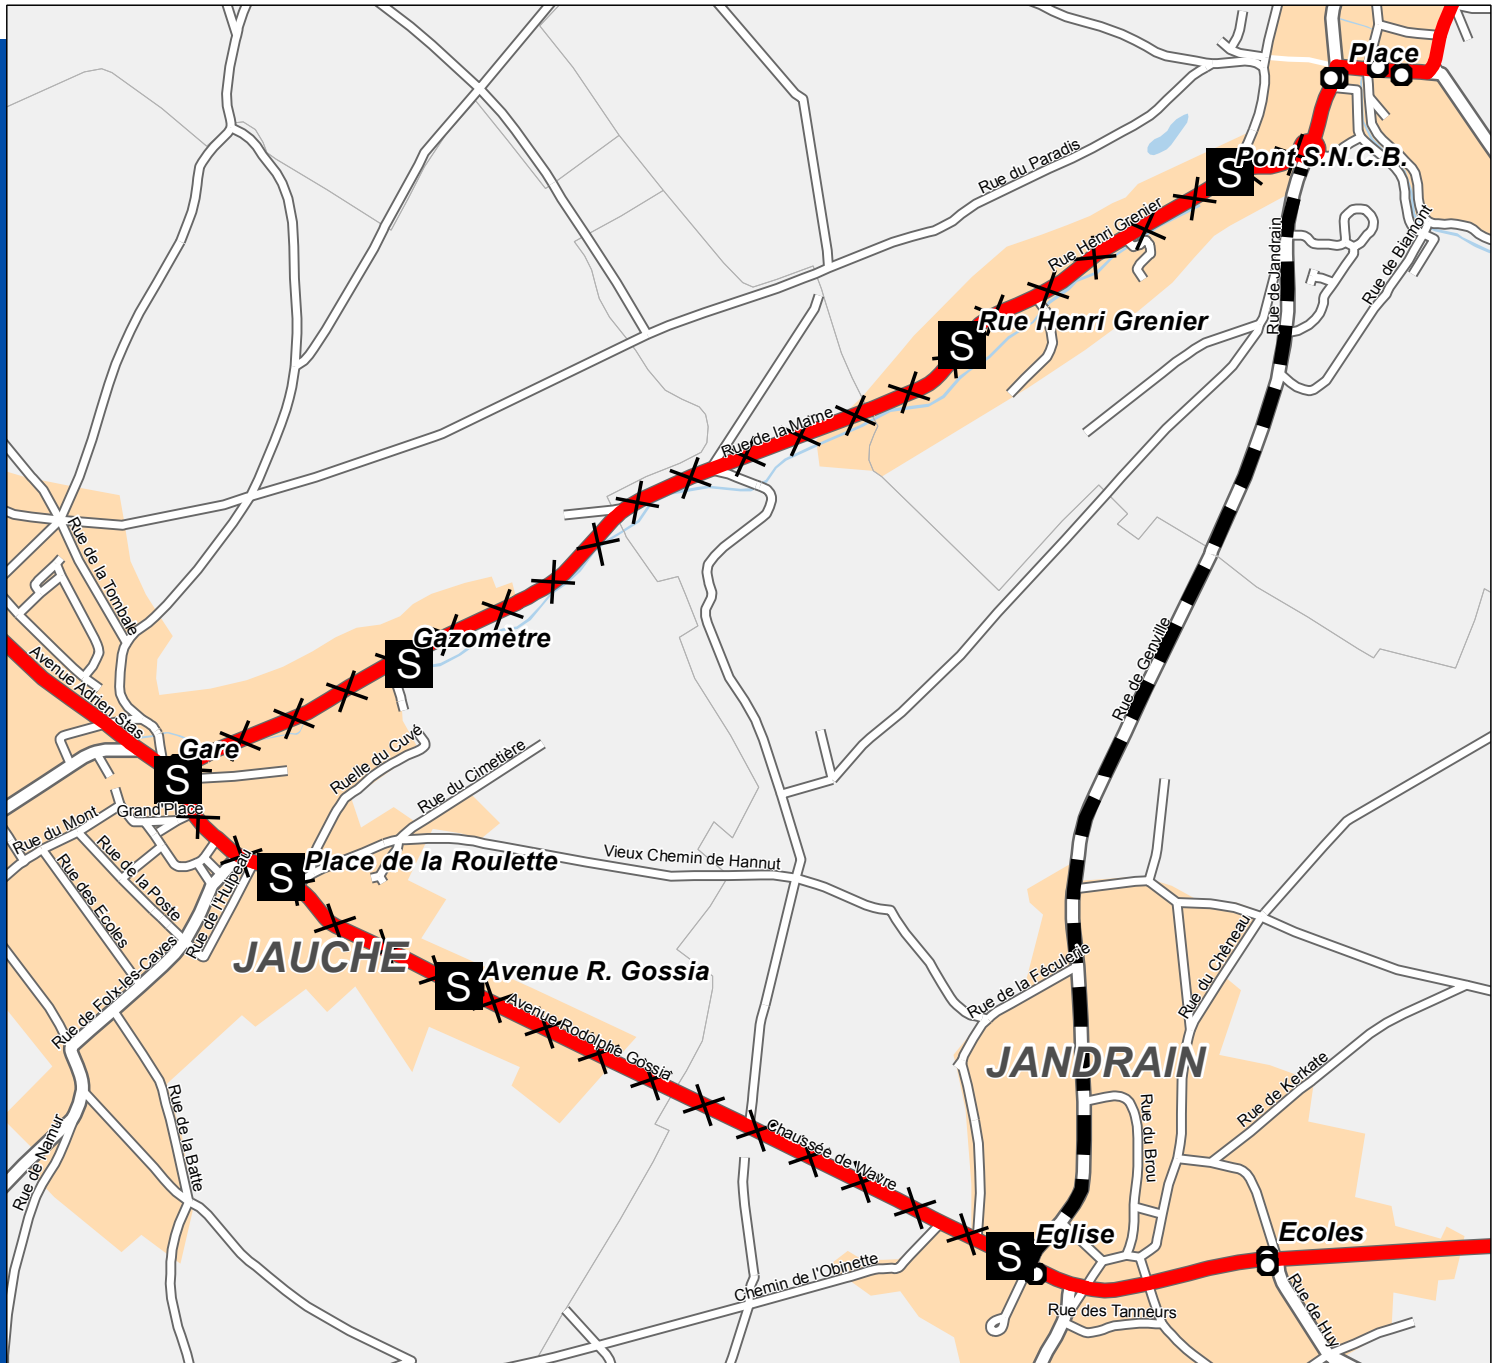

# MODIFICATION D'ITINERAIRE

Cause : Travaux

Lieu : entre Jandrain et Jauche

Période : Du 10/09/18 au ±30/11/18

Ligne(s) : 610 via Marilles (sauf 16h40 de Hannut vers Jodoigne)

Avis n° : cd8203

## Lignes de bus

- Tracé habituel de la ligne
- Modification temporaire du tracé de la ligne
- Déviation

## Localisation des arrêts

- Abandonnés temporairement
- Arrêts temporaires

Remarques :